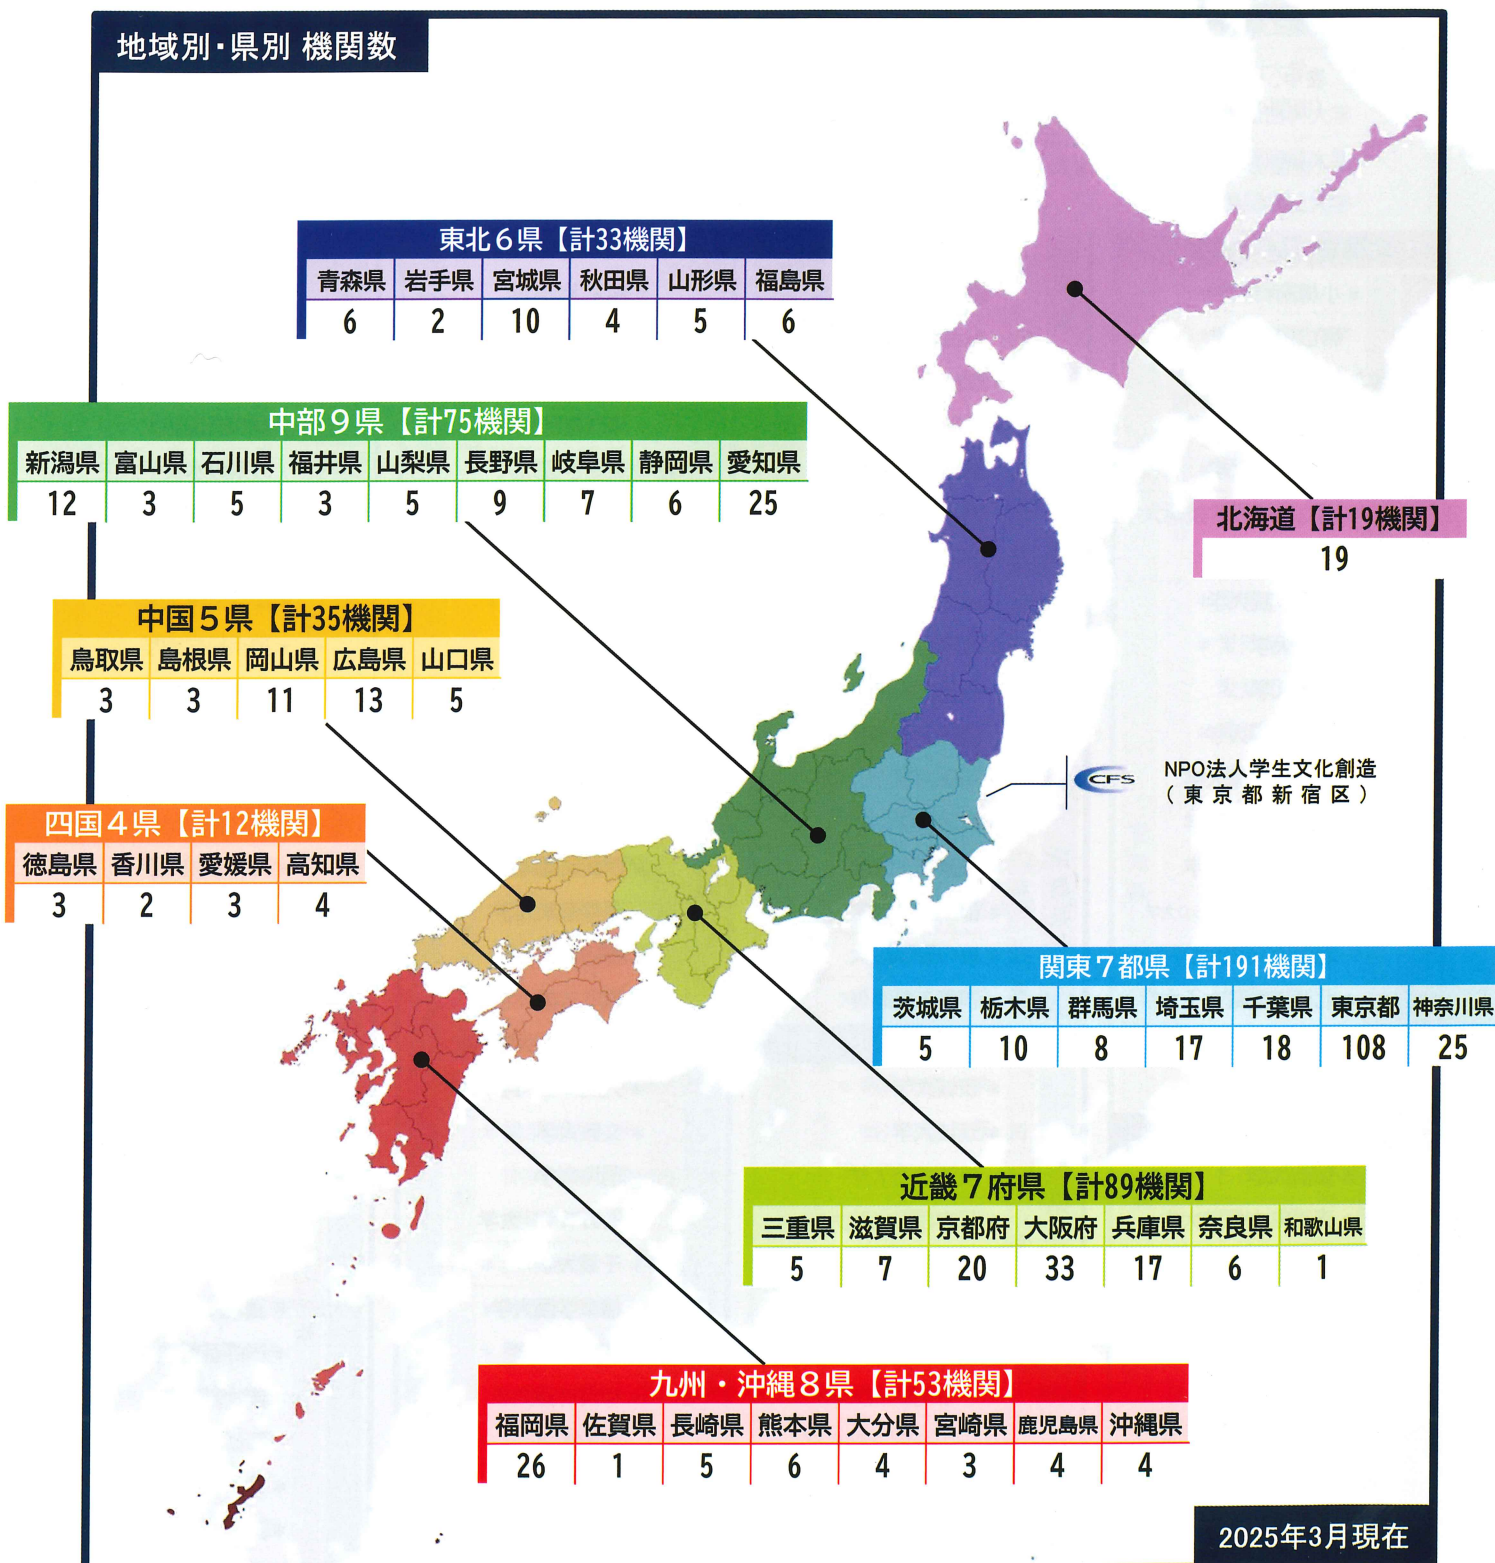

全国の大学・短大等507機関の教職員の方々が受験・受講

「大学・短大等」▶▶▶ 大学・短期大学・高等専門学校・専修学校

「507機関」▶▶▶ スチューデントコンサルタント認定者・研修参加者の所属機関数
(スチューデントコンサルタント認定者数 1,220名/315機関)

地域別・県別 機関数

2025年3月現在

NPO法人学生文化創造 163-1516 東京都新宿区西新宿1-6-1新宿エルタワー16階
TEL:03-6890-1730 E-mail: tokyo@gakusei-bunka.org URL: https://gakusei-bunka.org/

スチューデントコンサルタント認定者等所属機関一覧は中面へ

スチューデントコンサルタント認定者等所属機関一覧(大学・短期大学・高等専門学校・専修学校)

2025年3月現在

- スチューデントコンサルタント認定者の所属機関(注)には「*」印を付しています。
「*」印を付していない機関は、研修参加者の所属機関(注)です。
(注) 受験(参加)時の所属機関
受験(参加)者の所属機関が他機関と合併した場合には、合併後の機関名を表示しています。
- 8つの地域に分け、都道府県毎、機関の種類毎に分類し、名称50音順で表示しています。
- キャンパス等の施設が複数箇所にある場合、その機関の本部が所在する都道府県欄に表示しています。
- 表中、以下のように略して表示しています。
(機関の種類) 国立の大学・大学院大学 ⇒ 「国」、公立大学 ⇒ 「公」、私立の大学・大学院大学 ⇒ 「私」、
公私立短期大学 ⇒ 「短」、国私立高等専門学校 ⇒ 「高専」、専修学校 ⇒ 「専」
(機関の名称) 「〇〇短期大学」⇒「〇〇短大」、「〇〇〇高等専門学校」⇒「〇〇〇高専」

大阪府

- 国 * 大阪大学
- * 大阪教育大学
- 公立 * 大阪公立大学
- * 大阪医科薬科大学
- 大阪大谷大学
- * 大阪音楽大学
- * 大阪学院大学
- * 大阪河崎リハビリテーション大学
- * 大阪経済大学
- * 大阪経済法科大学
- * 大阪芸術大学
- * 大阪工業大学
- * 大阪国際大学
- 大阪歯科大学
- 大阪樟蔭女子大学
- 大阪商業大学
- * 大阪成蹊大学
- 大阪体育大学
- * 大阪電気通信大学
- * 大阪人間科学大学
- 関西医療大学
- 関西外国語大学
- * 近畿大学

奈良県

- 短 東洋食品工業短大
- 豊岡短大
- 姫路日ノ本短大
- 国 * 奈良女子大学
- 奈良先端科学技術大学院大学
- * 畿央大学
- 天理大学
- 私 * 奈良大学
- * 奈良学園大学

和歌山県

- 国 * 和歌山大学

中国5県【計35機関】

- 鳥取県 国 * 鳥取大学
- 公立鳥取環境大学
- 短 鳥取短大
- 島根県 国 * 島根大学
- 公立 島根県立大学
- 高専 * 松江工業高専
- 岡山県 国 * 岡山大学
- 公立 岡山県立大学
- * 新見公立大学
- 私 * 岡山理科大学
- 環太平洋大学